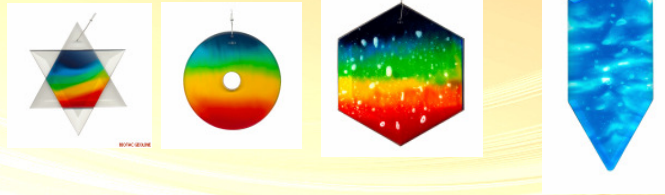

## E-Gate Obelisk®

Der E-Gate Obelisk, der aus einem lupenreinen Siliziumblock geschliffen wird, widerspiegelt die Thematik des „Freien Willens“.

Es findet primär in Bereichen Einsatz, wo Menschen sich in ihren Gedanken gestört fühlen. Der E-Gate Obelisk eignet sich deshalb ausgezeichnet, um Räume, die mit negativer Energie belastet sind, energetisch auszugleichen

## Rainbow-Igloo®

Das Rainbow-Igloo hilft in erster Linie Kindern, die Angst vor der Dunkelheit haben und daher oft schlecht träumen. Auf den Nachtschisch stellen.

Rainbow-Igloo 40mm

CHF 65,60 / € 42,00

## ProTAC-Shields®

Alle ProTAC-Shields werden mit einer UV-beständigen Spezialglasfarbe hergestellt, welche die Farben auch noch nach vielen Jahren in voller Pracht erstrahlen lässt.

Astro	Ø 100mm	CHF 79,30 / € 49,50
Astro	Ø 200mm	CHF 118,00 / € 79,50
Cyklus	Ø 080mm	CHF 79,30 / € 49,50
Dodegon	Ø 200mm	CHF 118,00 / € 74,00
Galaxias	Ø 230mm	CHF 155,30 / € 98,00
Hexagon * rainbow	Ø 180mm	CHF 118,00 / € 74,00
Hexagon * big bang	Ø 180mm	CHF 118,00 / € 74,00
Tree of Life	230mm	CHF 127,00 / € 79,50
Trigon	Ø 080mm	CHF 79,30 / € 49,60
* Venus * blue	Ø 070mm	CHF 49,30 / € 32,50