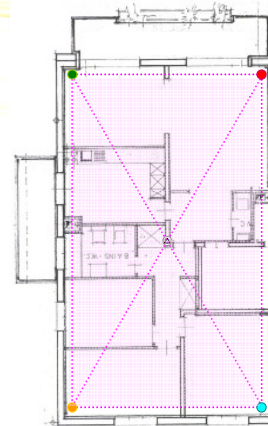

Die CHI-Sets bestehen aus vier Silizium-Kugeln und einer Pyramidenhalbkugel.

Zur Aktivierung des CHI-Sets werden die vier Kugeln -erhältlich in drei Größen- in die Eckpunkte des Raumes auf den Boden platziert. Die Pyramiden-Halbkugel wird im Kreuzpunkt an der Decke angebracht.